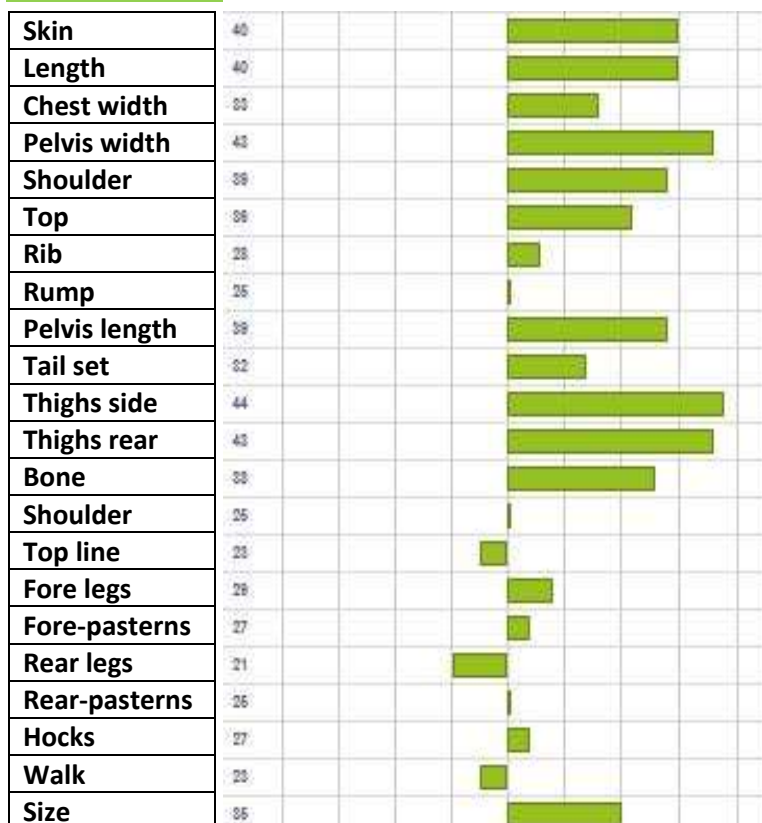

Breeder

**SCOHIEZ Bernard
Pipaix**

Vendor

As above

Scrot.

34 cm / 21 m

Straw

Linear Class-

5 10 15 20 25 30 35 40 45

LINEAR CLASSIFICATION

30/01/2019

Size	85
Muscularity	92
Meat type	87
Leg position	88
General type	90
Final note	91

TANGO De Renaumont

BELGIAN BLUE

Parfait De Renaumont

Peruse De Renaumont