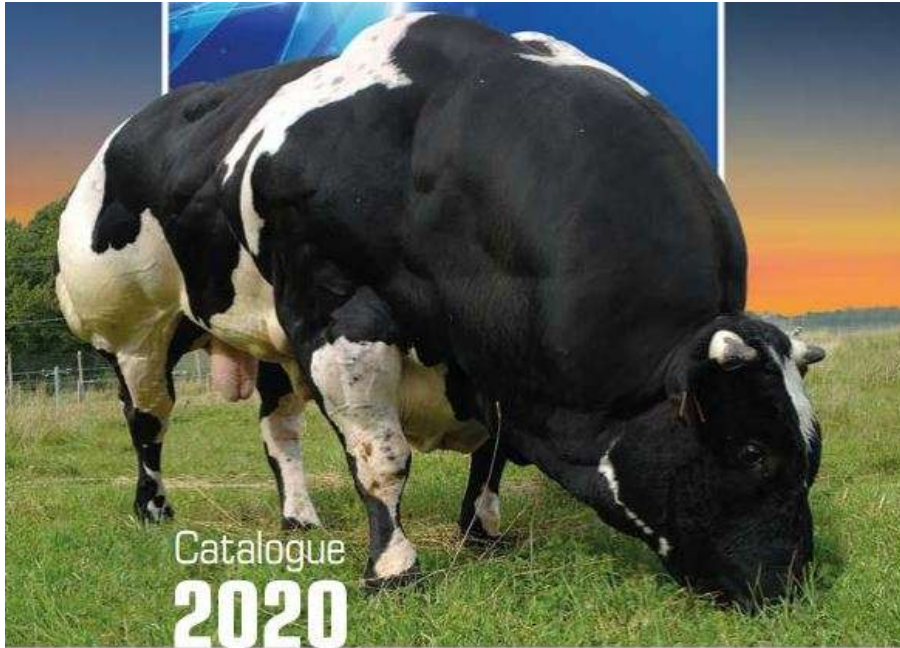

## Genetique Avenir Belgimex

**Sire code**  
**BB 1724**

*\*The complete bull, very popular*  
*\*Exciting son of Hazard*  
*\*Limited stocks*

HAZARD van de Pannemeers 88-89.8-88.4-84-85-89.9	PANACHE de Centfontaine
	FLORA de Pannemeers
FANTASIE de l'Ecluse 98-88.8-87-90-80-89	IMPERIAL de l'Ecluse
	FARANDOLE de l'Ecluse