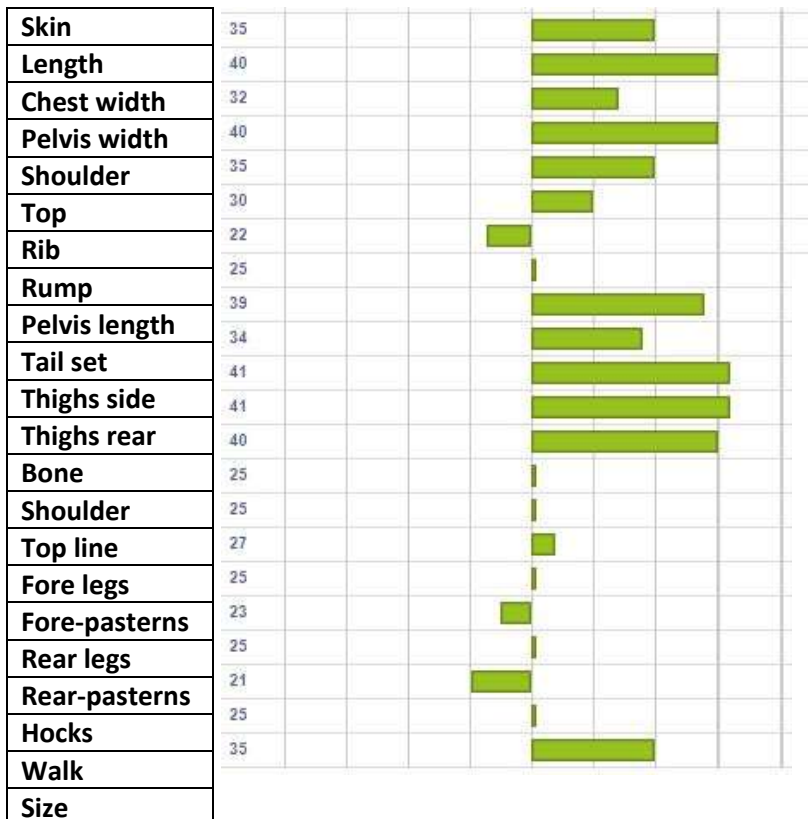

Coat **Pie-Blue**

Breeder **PIERLOT Patrick & LEGRAND Monique Saint-Ode**

Scrot. **34 cm / 20 m**

Straw

Linear Class-

5 10 15 20 25 30 35 40

LINEAR CLASSIFICATION

12/01/2016

Size	85
Muscularity	88
Meat type	85
Leg position	92
General type	80
Final note	88

TOSCAN Van De IJZER

BELGIAN BLUE

Adajio De Bray

Florette Van De Ijzer

Empire D Ochain

Humaine Et De Bray

Fetische D' Ijzer